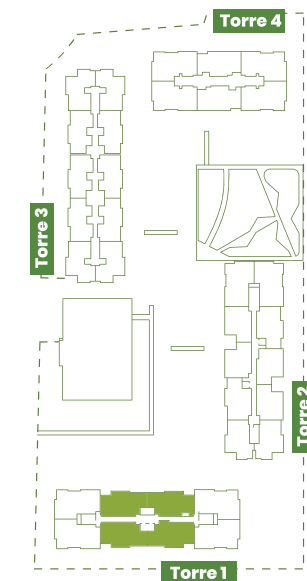

## ▶ TIPO B

**74.25 M<sup>2</sup>**

ÁREA CONSTRUIDA  
(incluido balcón)

**64.25 M<sup>2</sup>**

ÁREA PRIVADA  
(incluido balcón)

### Apto. con acabados

- 3 HABITACIONES
- VESTIER
- 2 BAÑOS
- SALA COMEDOR CON BALCÓN
- CUARTO DE ROPAS INDEPENDIENTE

**Los aptos se venden con o sin acabados.** Las áreas y dimensiones ofrecidas pueden tener una variación por ajustes técnicos en el proceso constructivo, estos serán finalmente determinados y precisados en el Reglamento de Propiedad Horizontal. Renders, planos, diseños, áreas y medidas son estrictamente representaciones artísticas del proyecto en desarrollo y pueden estar sujetos a modificaciones por coordinación arquitectónica, estructural, técnica o decisiones de la Curaduría Urbana o autoridad competente. Los acabados y materiales ofrecidos, por naturaleza pueden tener alguna variación en su color, tono, textura o apariencia y pueden ser cambiados sin previo aviso debido a su disponibilidad en el mercado, en este caso serán reemplazados por otros de la misma calidad y especificación similar. El mobiliario y elementos decorativos en las imágenes, diseño, material publicitario, arquitectura y apartamento modelo no hacen parte de la oferta comercial del proyecto.